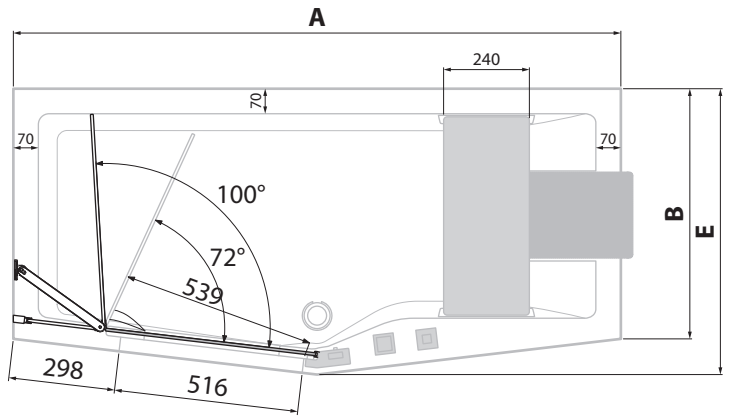

Bathe Easy Elegance Shower Bath

Mod.	A	B	E
160x70/80	1600	700	800
170x70/80	1700	700	800
180x75/85	1800	750	850

Mod.	A	B	E
160x70/80	1600	700	800
170x70/80	1700	700	800
180x75/85	1800	750	850