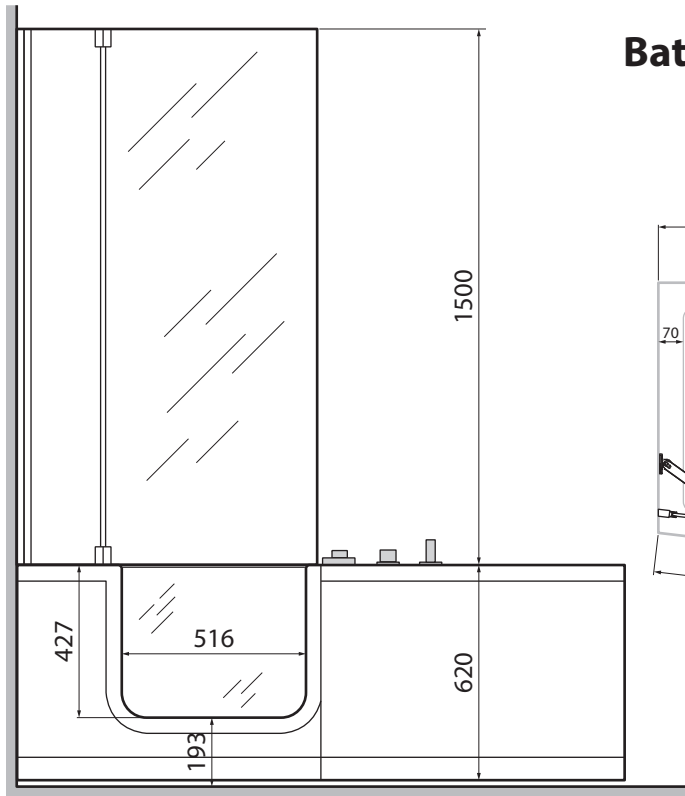

Bathe Easy Elegance Shower Bath

Mod.	A	B	E
160x70/80	1600	700	800
170x70/80	1700	700	800
180x75/85	1800	750	850

Mod.	A	B	E
160x70/80	1600	700	800
170x70/80	1700	700	800
180x75/85	1800	750	850