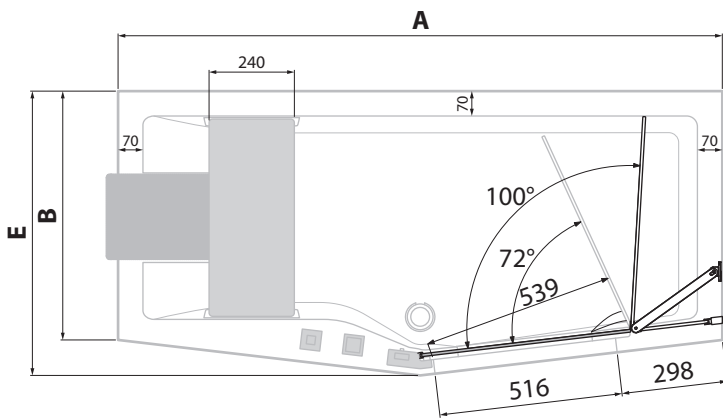

Bathe Easy Elegance Shower Bath

Mod.	A	B	E
160x70/80	1600	700	800
170x70/80	1700	700	800
180x75/85	1800	750	850

Mod.	A	B	E
160x70/80	1600	700	800
170x70/80	1700	700	800
180x75/85	1800	750	850