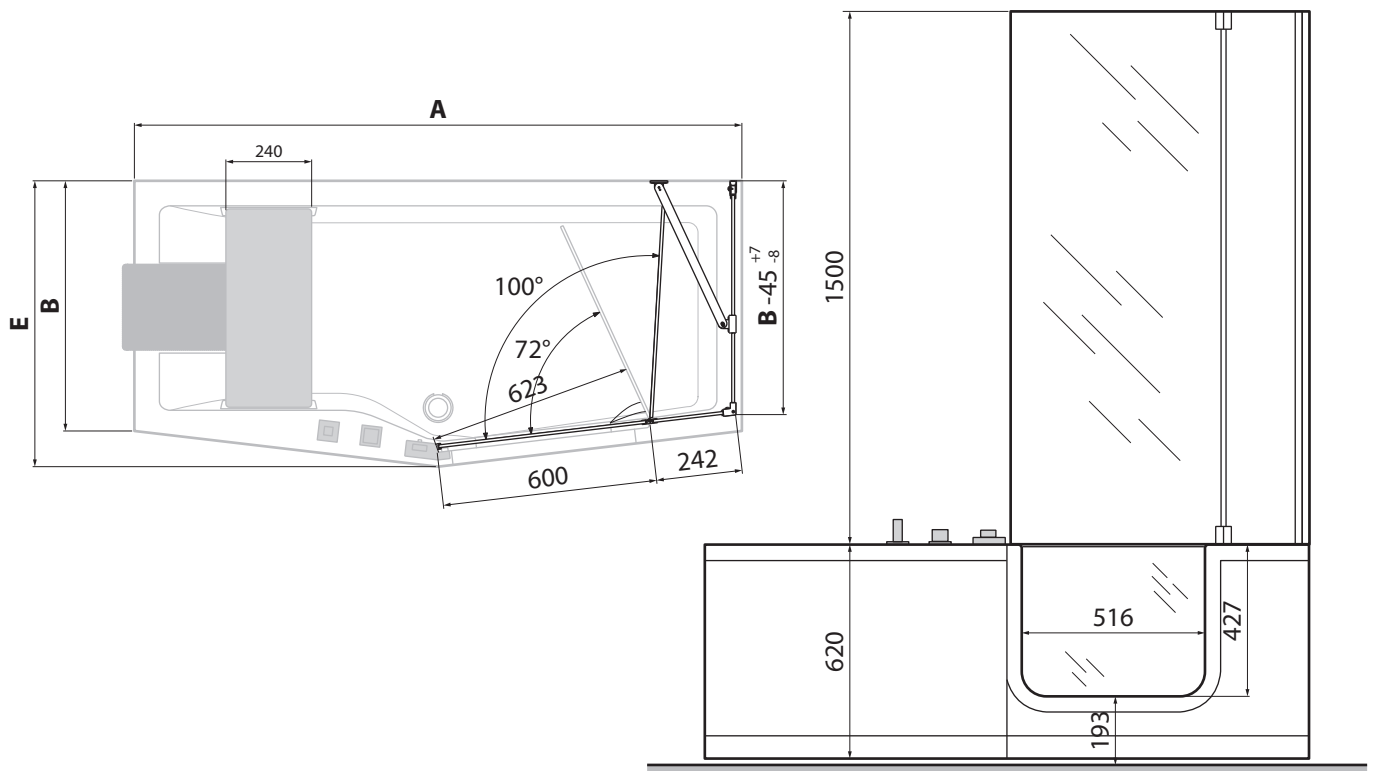

Bathe Easy Elegance Shower Bath

Mod.	A	B	E
160x70/80	1600	700	800
170x70/80	1700	700	800
180x75/85	1800	750	850

Mod.	A	B	E
160x70/80	1600	700	800
170x70/80	1700	700	800
180x75/85	1800	750	850