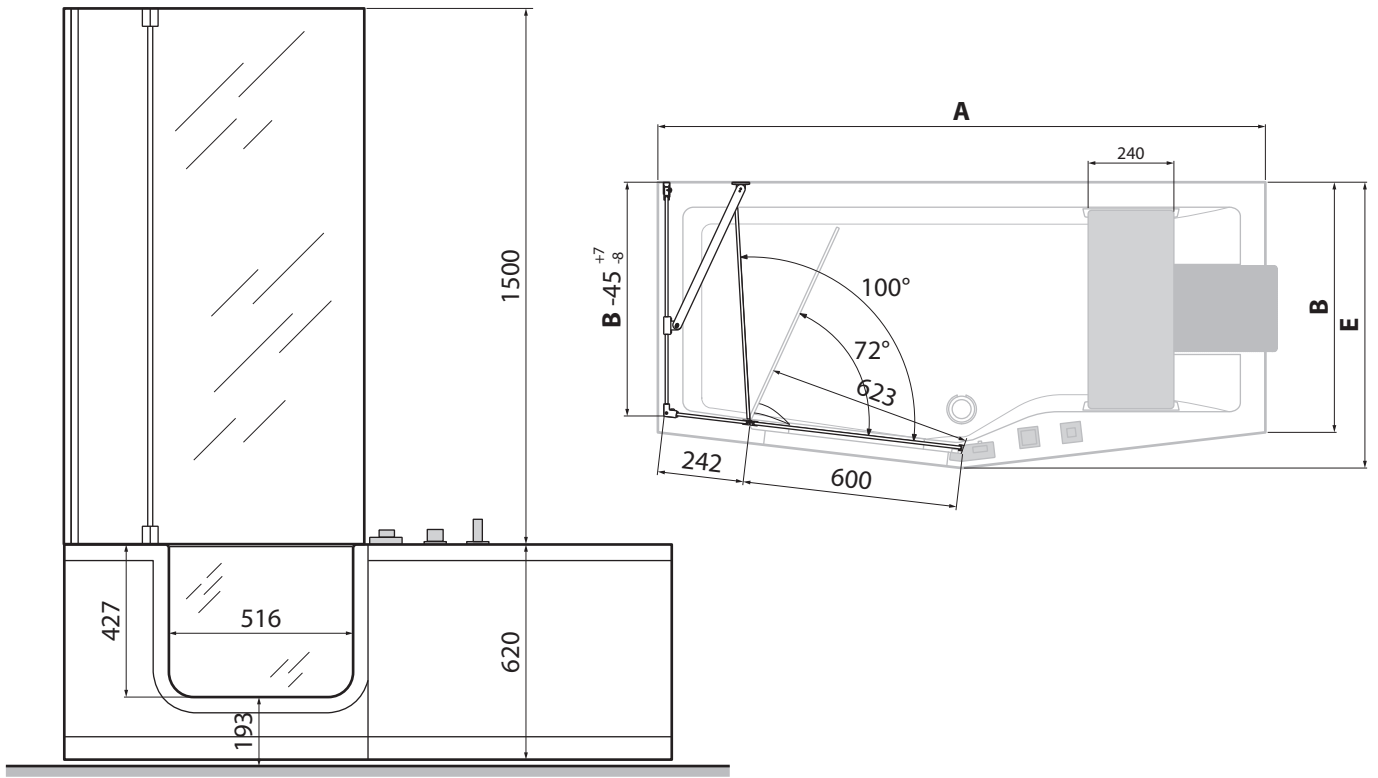

Bathe Easy Elegance Shower Bath

Mod.	A	B	E
160x70/80	1600	700	800
170x70/80	1700	700	800
180x75/85	1800	750	850

Mod.	A	B	E
160x70/80	1600	700	800
170x70/80	1700	700	800
180x75/85	1800	750	850