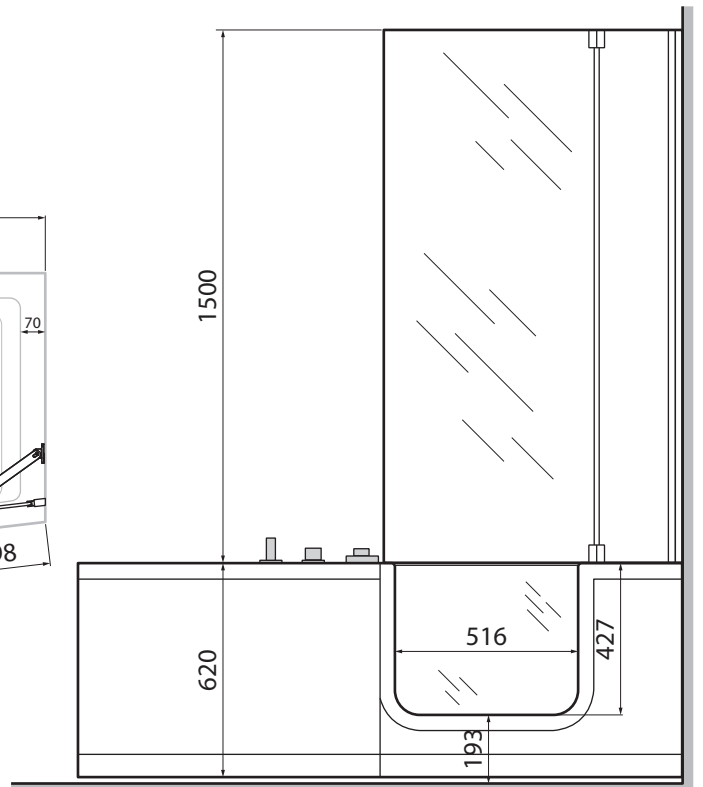

Bathe Easy Elegance Shower Bath

Mod.	A	B	E
160x70/80	1600	700	800
170x70/80	1700	700	800
180x75/85	1800	750	850

Mod.	A	B	E
160x70/80	1600	700	800
170x70/80	1700	700	800
180x75/85	1800	750	850